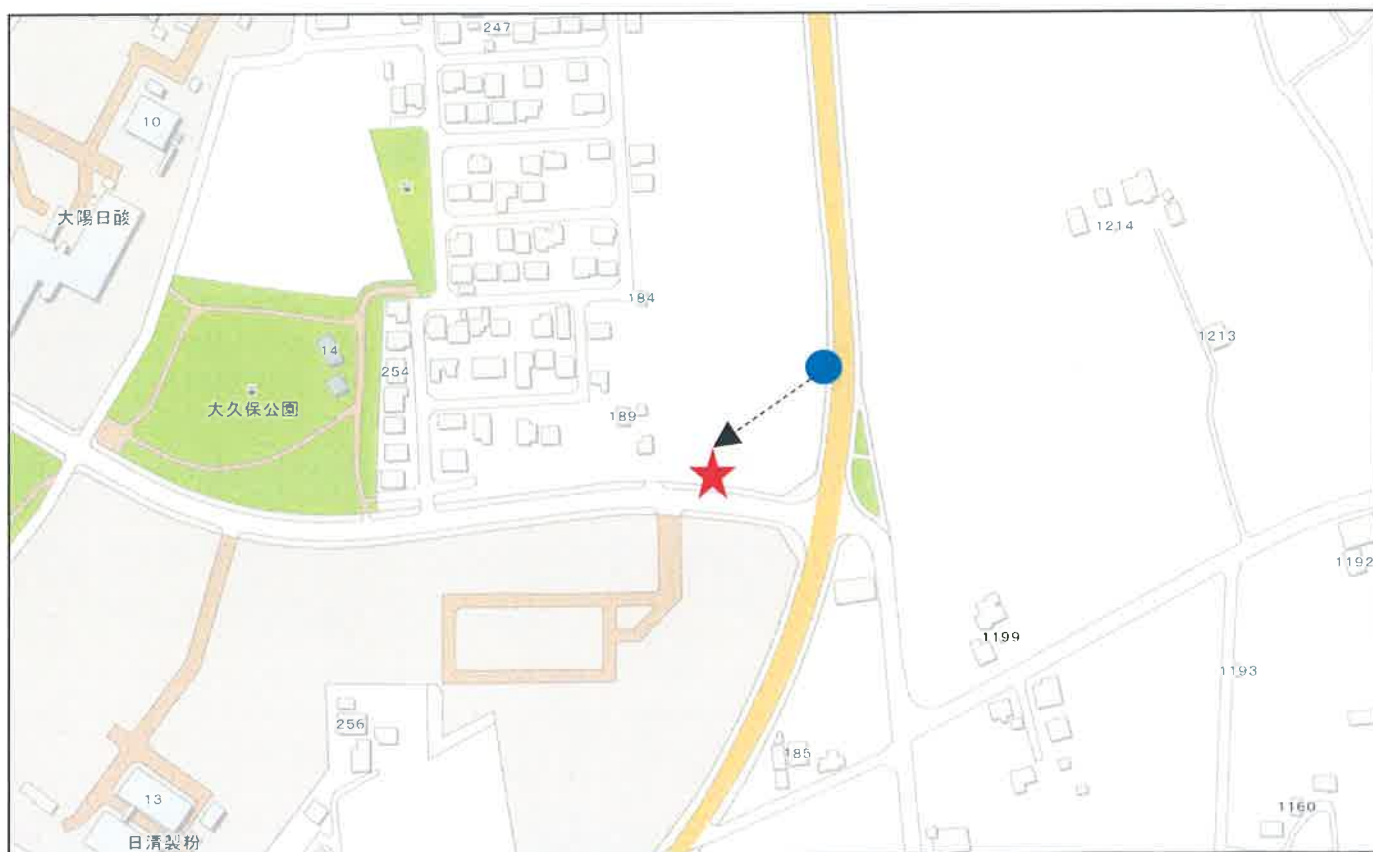

つくたく乗降場所 移設のお知らせ

B38テクノパーク大穂は、安全にご利用いただくため★の位置に移設します。

【運用開始日】 令和5年3月23日（木）

つくば市都市計画部総合交通政策課 電話029-883-1111(代)